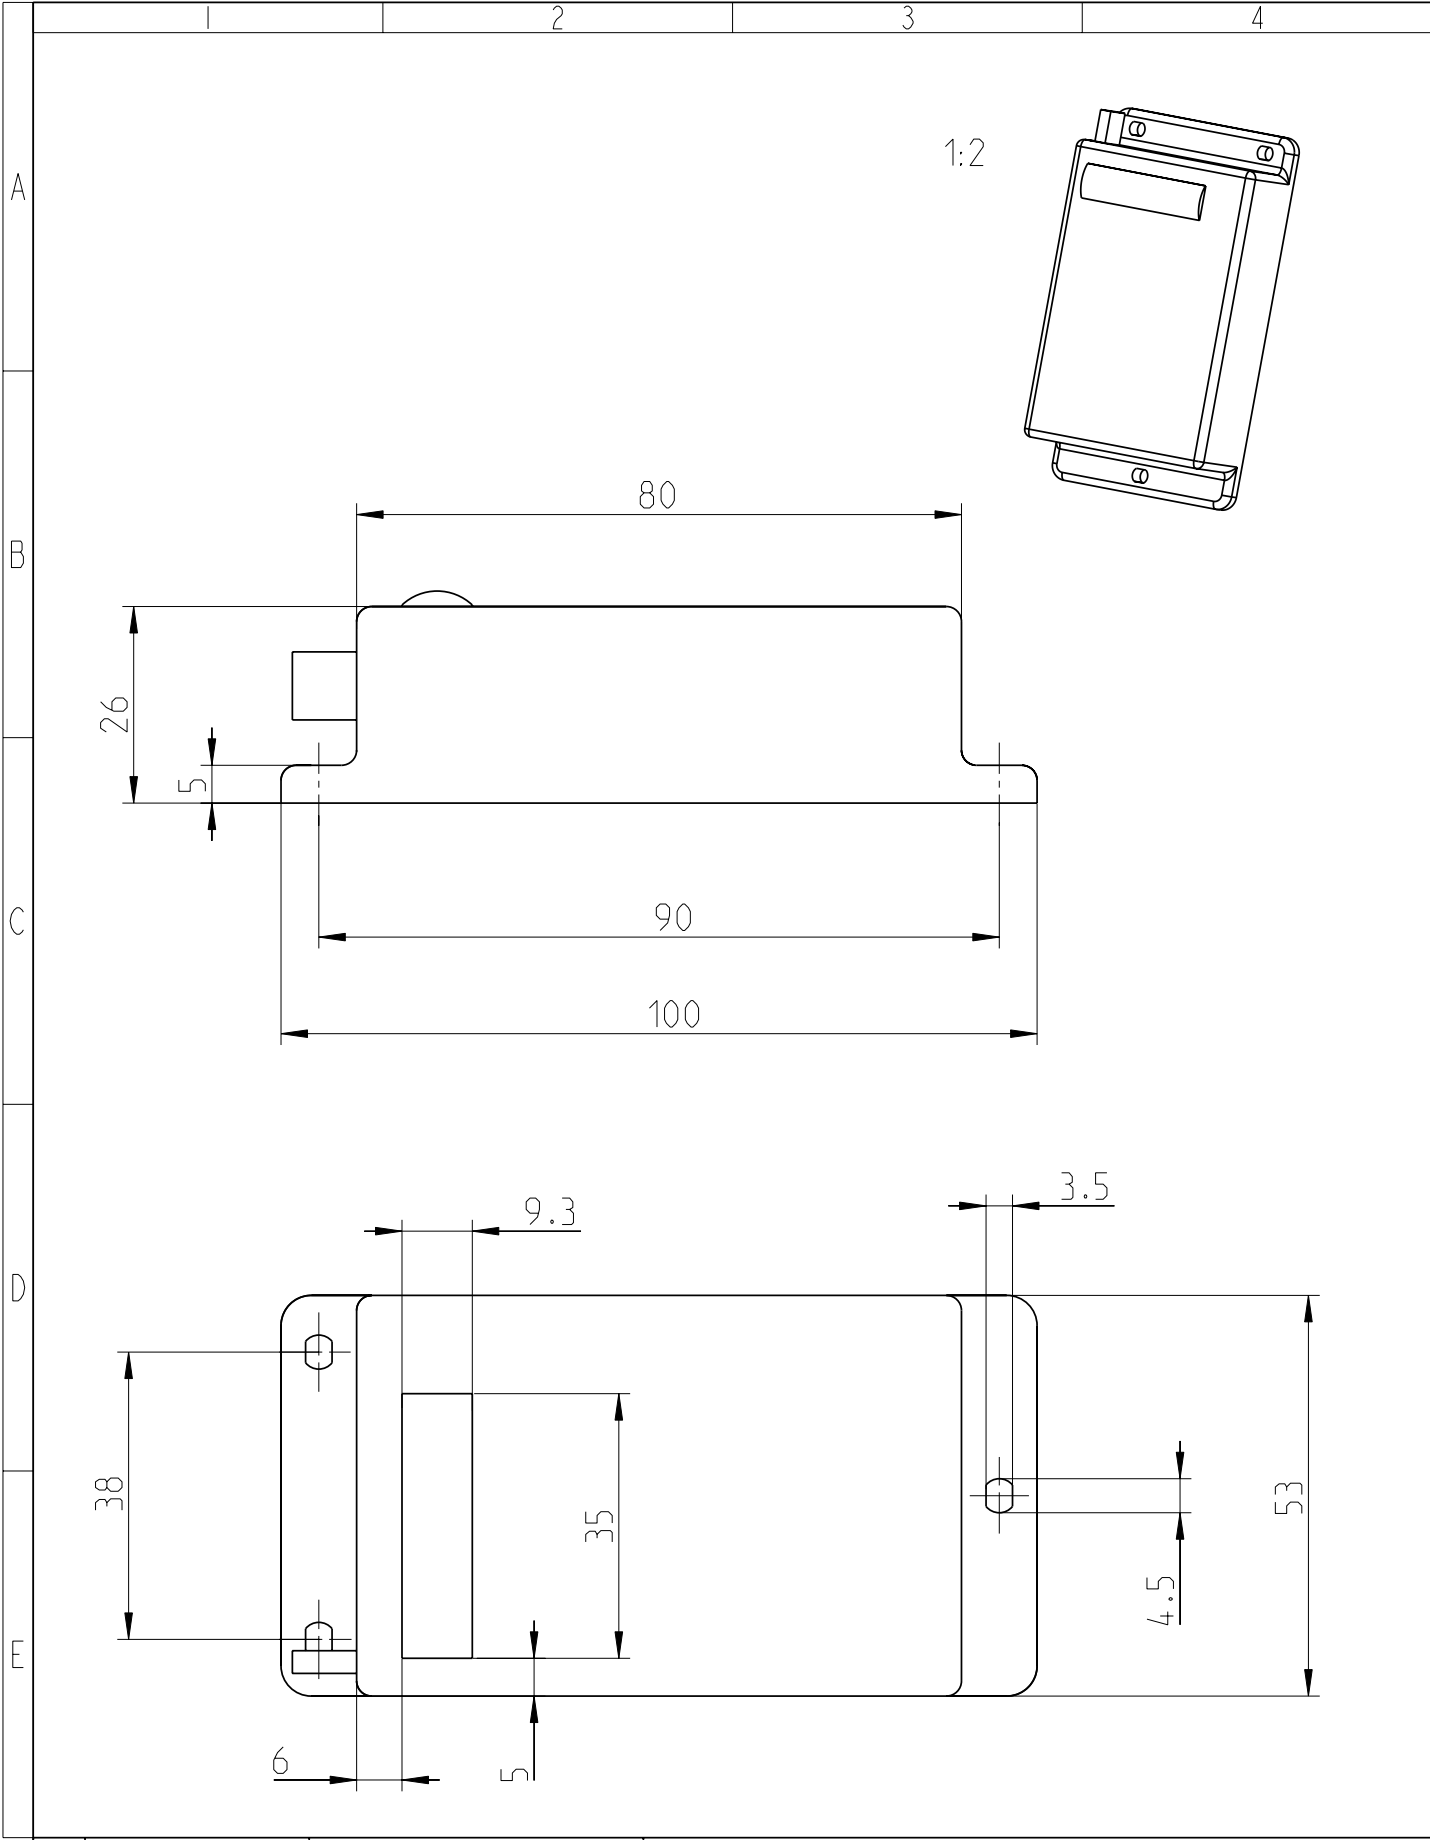

Ersatz fuer:  
 ersetzt durch:  
 Diese Zeichnung darf weder kopiert, noch  
 dritten Personen mitgeteilt, noch  
 anderweitig missbraeuchlich benutzt werden.

..0	1 241106 MK1	Masse ohne Toleranzangabe Tolerances unless indicated WN 240 02		Material:nicht_definiert		Masstab Scale
↗	↗	Bearb. 27.11.06 Krestian		Rohteil:/Raw part: *		
↗	↗	Freig.		Benennung:/Title:		<b>1:1</b>
↗	↗	Serie_frei		<b>Elektr. Impulszaehler</b>		
↗	↗	HENGSTLER				Sach-Nr.:/Dwg. No.:
↗	↗	Hengstler GmbH		<b>0-853-951</b>	<b>1 of 1</b>	.. 0
↗	↗	D-78554 Aldingen				Reg.-Z. A4
Index	Aend-Nr. ECN/Date					